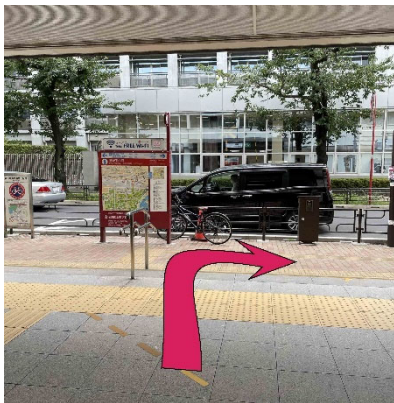

上野駅 JR 入谷口から新事務所へのガイド

上野まで JR を利用される方は入谷口をご利用ください。

① JR の入谷口を出たら右斜め前の交差点を渡ります。

② 真っすぐ前方の高速道路に向かって直進します。

高速道路の下を横断します。

③ そのまま道なりに真っすぐ進みます。

④ 竜谷寺を右手に見ながらその先の広い道路に出たら信号を渡って左折します。

⑤ 右側にセブンイレブンがあります。

⑥ 少し行くと右側に新事務所の第二雨宮ビルです。