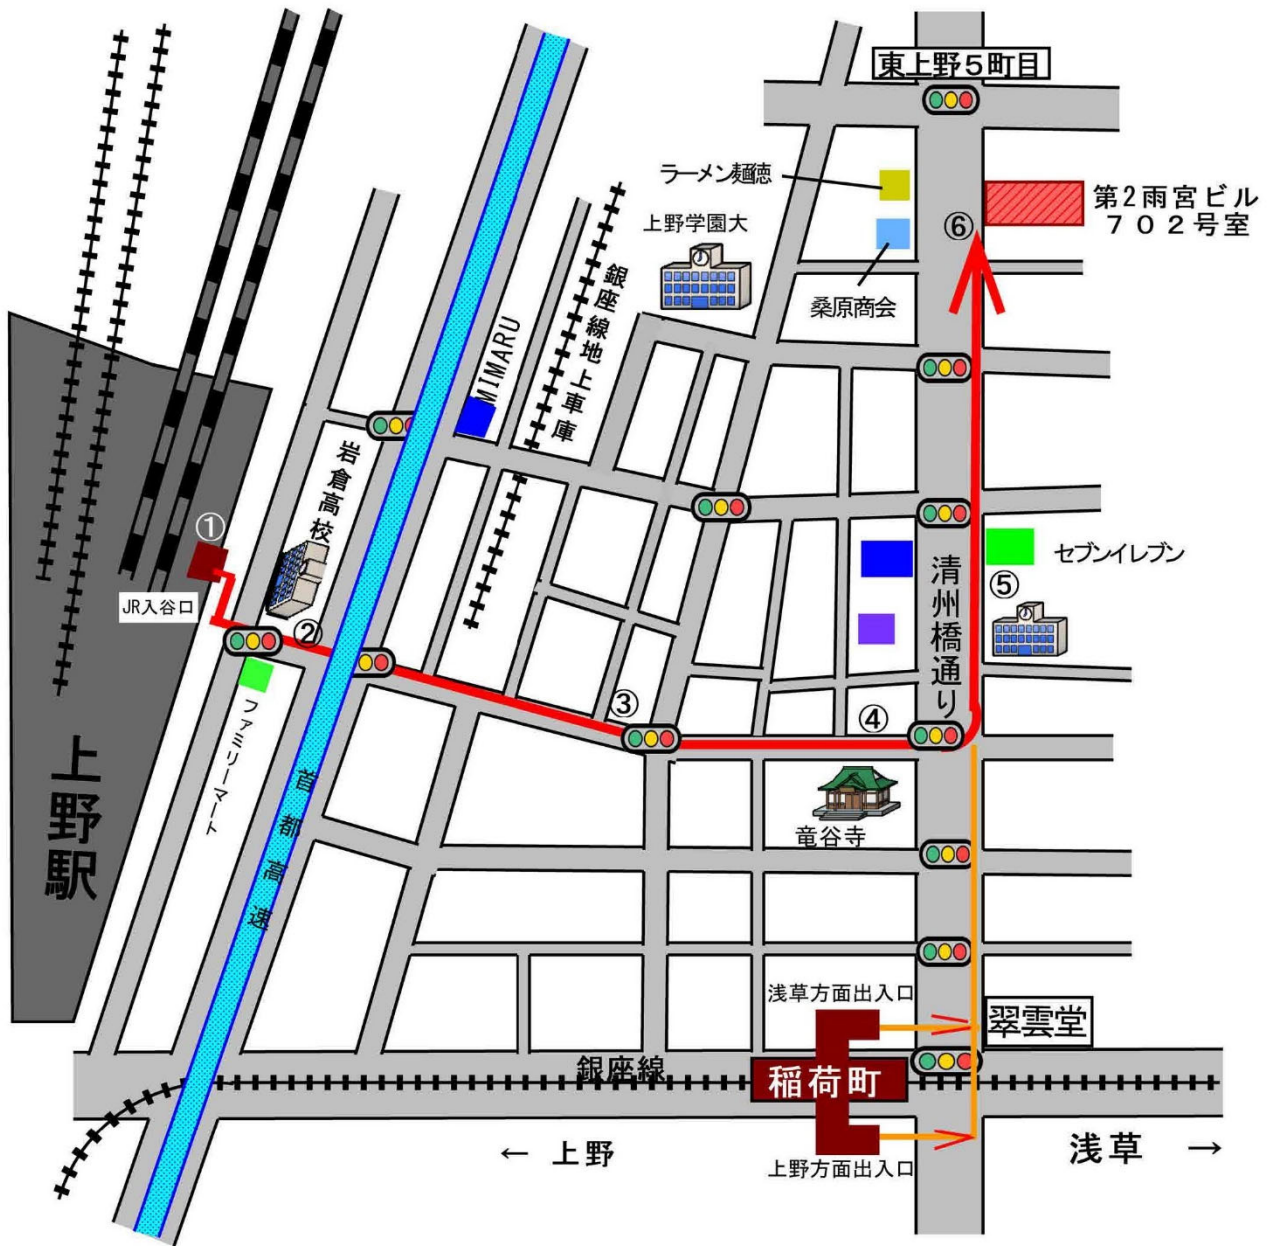

上野駅 JR 入谷口から新事務所へのガイド

上野まで JR を利用される方は入谷口をご利用ください。

① JR の入谷口を出たら右斜め前の交差点を渡ります。

② 真っすぐ前方の高速道路に向かって直進します。

高速道路の下を横断します。

③ そのまま道なりに真っすぐ進みます。

④ 竜谷寺を右手に見ながらその先の広い道路に出たら信号を渡って左折します。

⑤ 右側にセブンイレブンがあります。

⑥ 少し行くと右側に新事務所の第二雨宮ビルです。